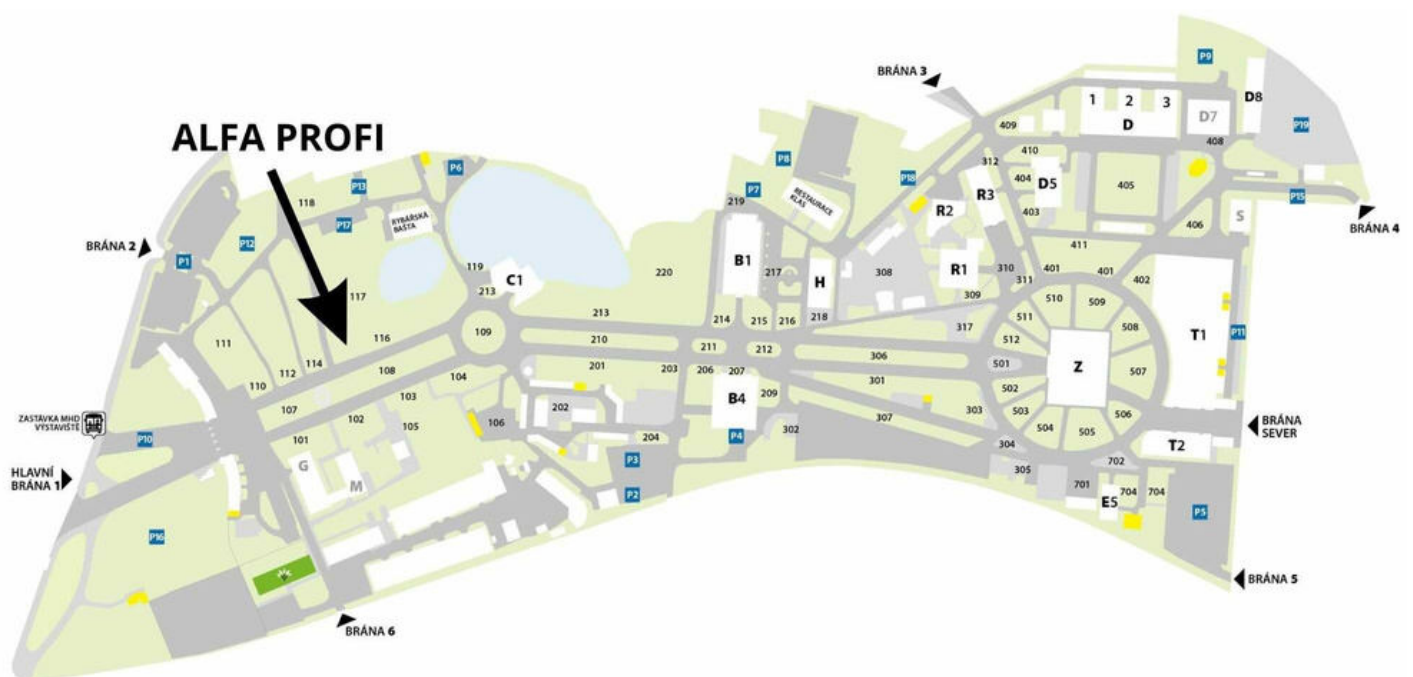

Užitkový elektromobil 4x4, dálkově ovládané pásové stroje a mnohem víc na Zemi živitelce

Srdečně Vás zveme na 48. ročník mezinárodního agrosalonu Země živitelka, který se bude konat

25.-30. srpna 2022 v Českých Budějovicích.

Stánek ALFA PROFI najdete na vystavovací ploše č. 116

A na co všechno se na našem stánku můžete těšit?

Užitkový elektromobil EVUM 4x4

- Jediný užitkový elektromobil s pohonem 4x4
- Celoroční využití pro mnoho typů prací
- Úspora nákladů až 80 % oproti vozům se spalovacím motorem

AKTUÁLNĚ MOŽNOST DOTACE AŽ 840 000 Kč

Svahový mulčovač Stella URS 100

- Dálkově ovládaný stroj
- Náročné terény a svahy až do 60°
- Sečení v obou směrech

Terénní traktůrek Stella Racoon 4x4

- Svahová dostupnost až 35°
- Přerostlá tráva a nálety do prům. 5 cm
- Cepové žací ústrojí

Nosič nářadí Green Climber LV500 PRO

- Dálkově ovládaný pásový stroj
- Svahová dostupnost až 60°
- Škála přídatných adaptérů pro nejrůznější práce

Svahová sekačka Green Climber F23

- Svahová dostupnost až 60°
- Dálkově ovládaný pásový stroj
- Rychlá, efektivní a bezpečná práce